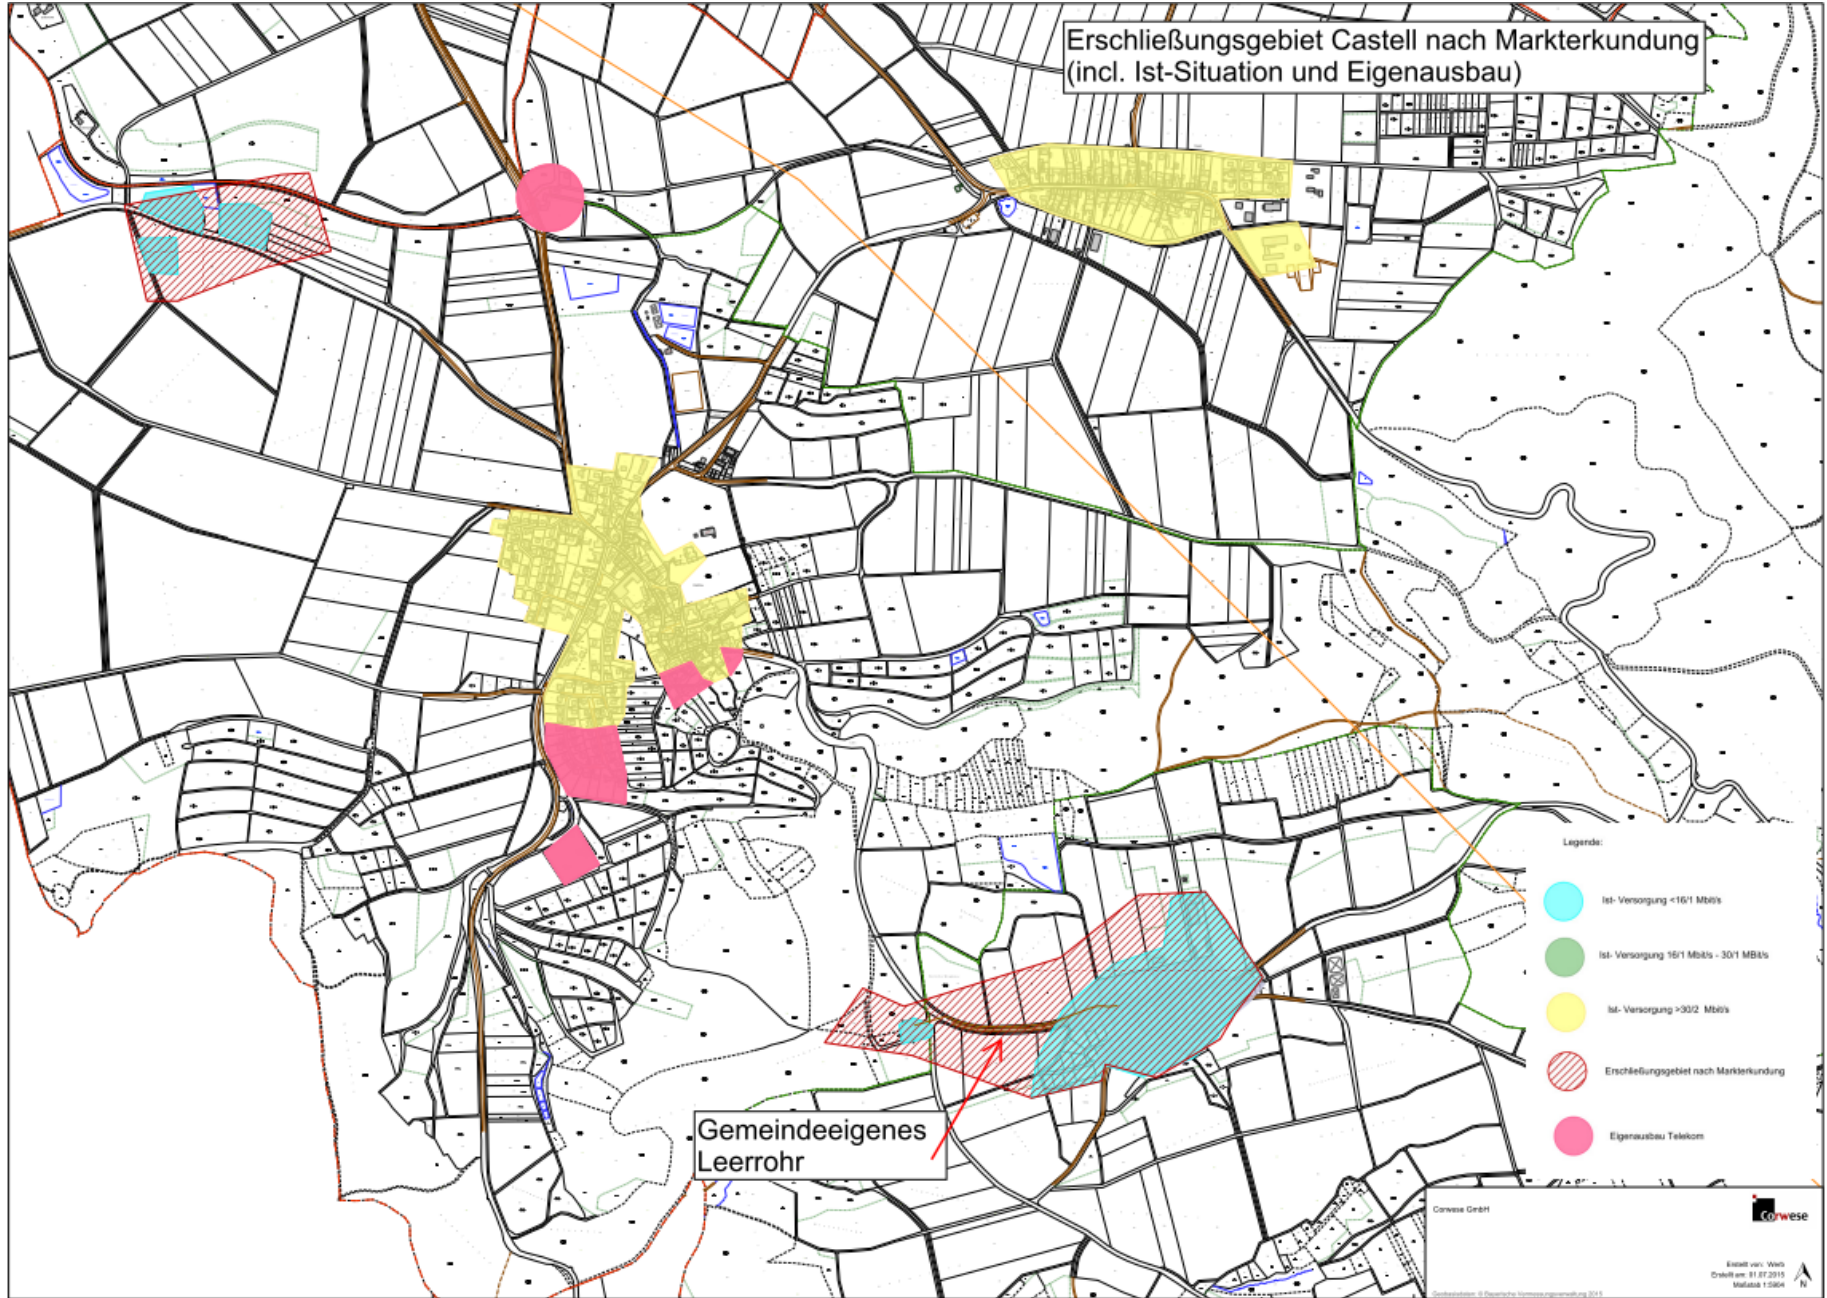

Erschließungsgebiet Castell nach Markterkundung
(incl. Ist-Situation und Eigenausbau)

- Legende:
- !st-Versorgung <10/1 Mbit/s
 - !st-Versorgung 10/1 Mbit/s - 30/1 Mbit/s
 - !st-Versorgung >3002 Mbit/s
 - Erschließungsgebiet nach Markterkundung
 - Eigenausbau Telekom

Gemeindeeigenes
Leerrohr